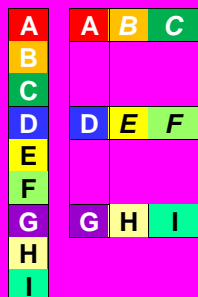

## NATIONALE 1B FEM

Tous les clubs se rencontrent par triangulaire  
Chaque club organise au moins une fois

1ère journée

2ème journée

3ème journée

4ème journée

Clubs

A	1	BLANC-MESNIL
B	2	QUIMPER AL
C	3	REIMS H.M.
D	4	H.C. OYONNAX
E	5	AVALLON HC
F	6	OBERNAI SR
G	7	H.C. FIGEAC
H	8	LUXEUIL HC
I	9	CHM. CHAVILLE